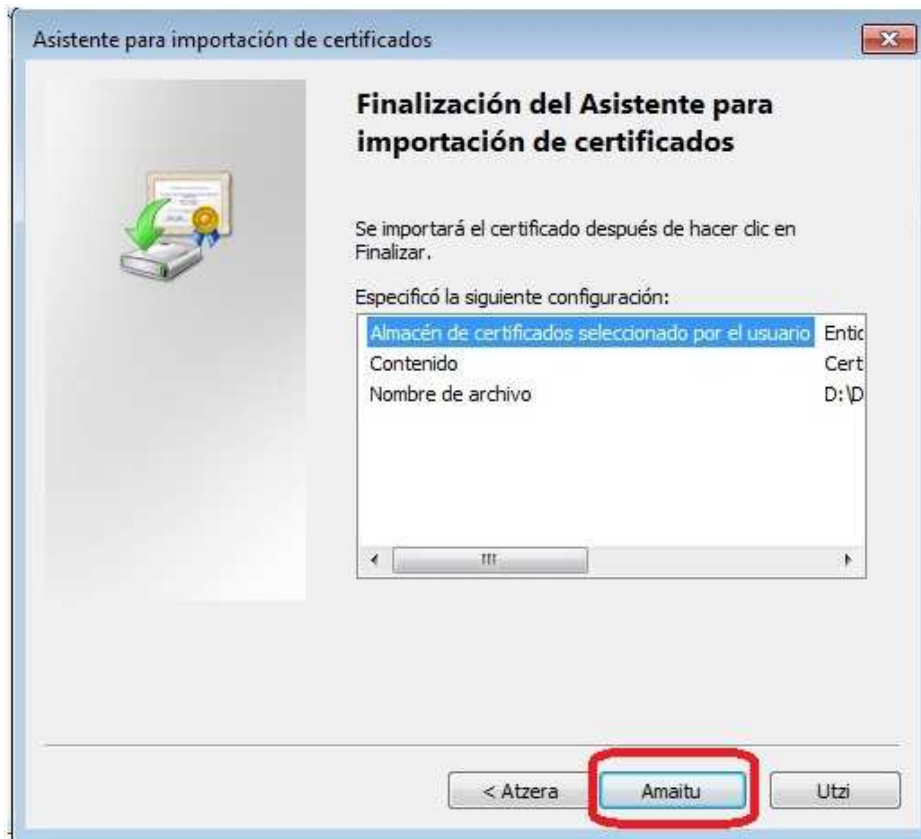

3. "Entidades de certificación raíz de confianza" aukeratu eta "Importar" sakatu.

4. Ziurtagiriak inportatzeko laguntzailea zabalduko da. Bertan "Hurrengoa" sakatu.

5. “Examinar” sakatu eta “PremiaHezkuntza.cer” fitxategia aukeratu. Azkenik “Hurrengoa” sakatu.

6. “Colocar todos los certificados en el siguiente almacén -> Almacén de certificados: Entidades de certificación raíz de confianza” aukeratu eta sakatu “Hurrengoa”

7. "Amaitu" sakatu

8. "Bai" sakatu

9. Azaldutako pausuak jarraituta baieztapen leihoa agertuko da. “Ados” sakatu.