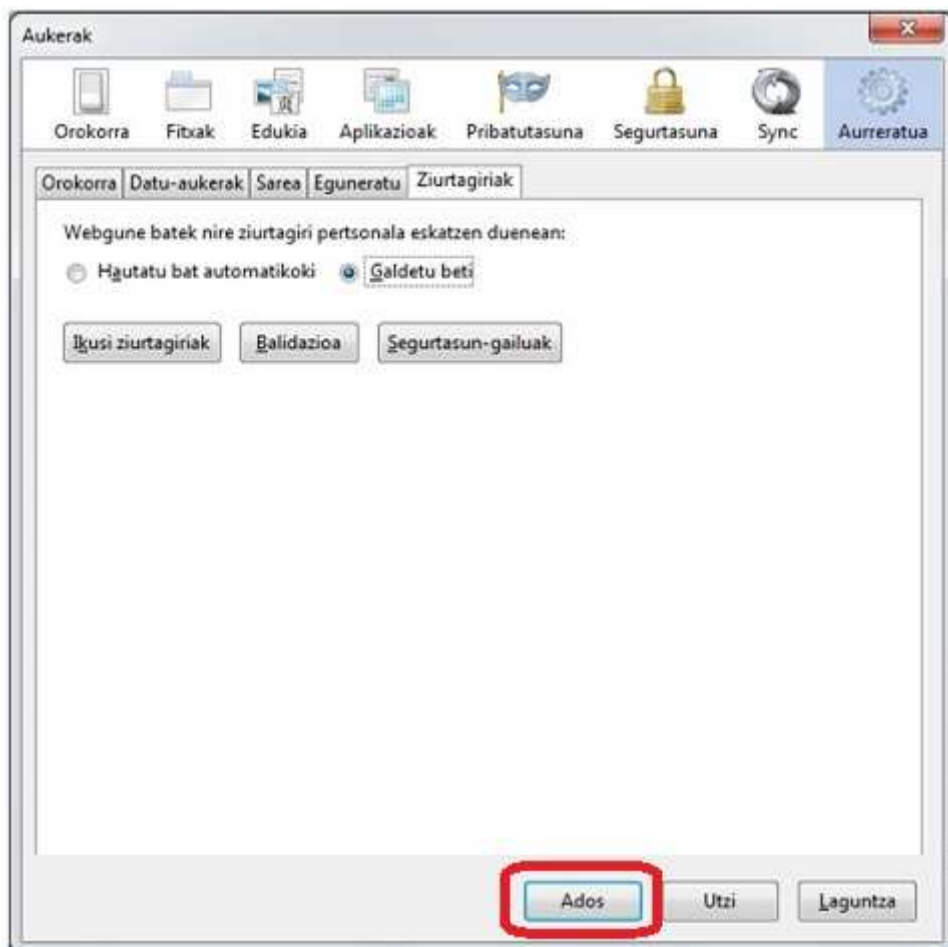

6. Ziurtagiri berria agertzen dela egiaztatu eta "Aceptar" sakatu