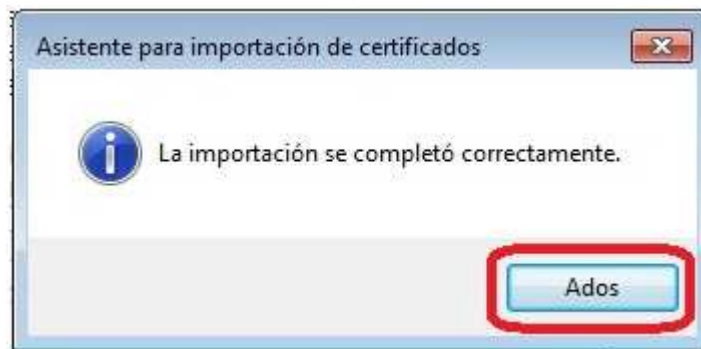

3. "Entidades de certificación raíz de confianza" aukeratu eta "Importar" sakatu.

4. Ziurtagiriak inportatzeko laguntzailea zabalduko da. Bertan "Hurrengoa" sakatu.

5. “Examinar” sakatu eta “PremiaHezkuntza.cer” fitxategia aukeratu. Azkenik “Hurrengoa” sakatu.

6. “Colocar todos los certificados en el siguiente almacén -> Almacén de certificados: Entidades de certificación raíz de confianza” aukeratu eta sakatu “Hurrengoa”

7. "Amaitu" sakatu

8. "Bai" sakatu

9. Azaldutako pausuak jarraituta baieztapen leihoa agertuko da. “Ados” sakatu.