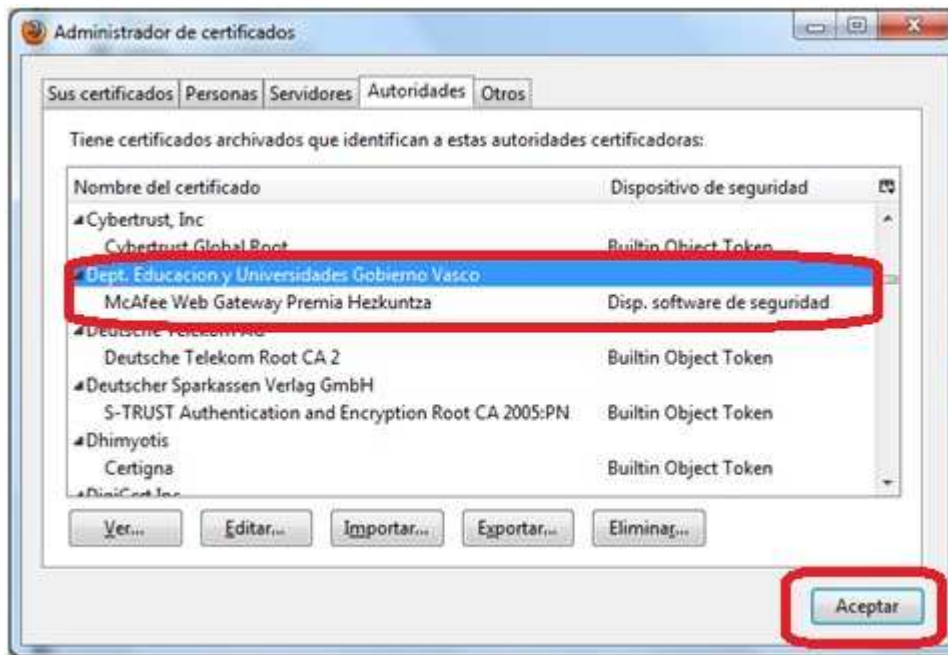

6. Ziurtagiri berria agertzen dela egiaztatu eta "Aceptar" sakatu

7. "Ados" sakatu