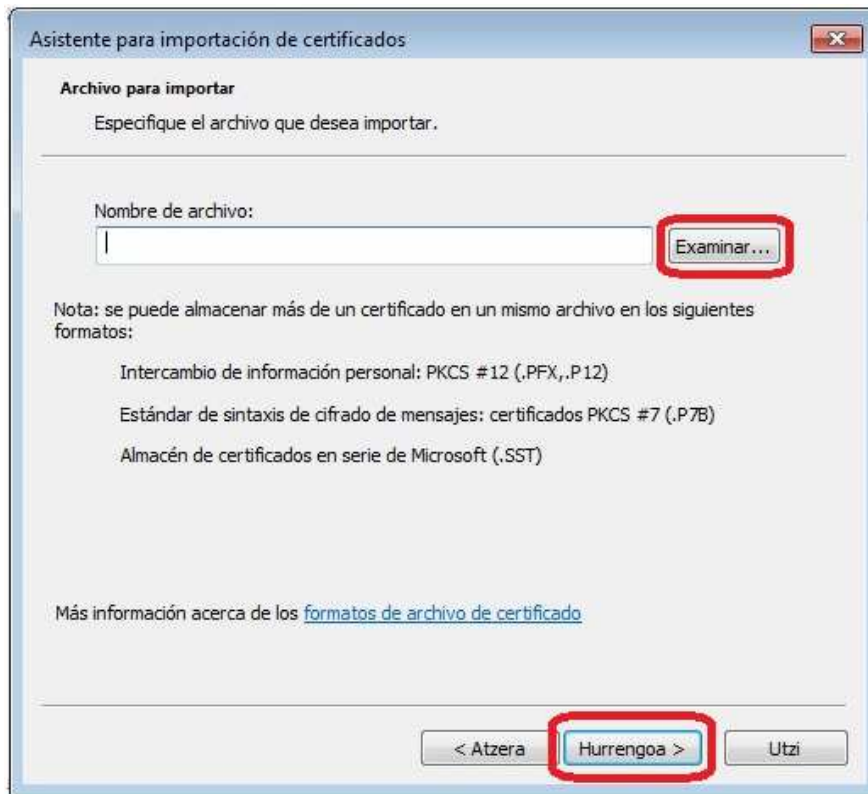

5. “Examinar” sakatu eta “PremiaHezkuntza.cer” fitxategia aukeratu. Azkenik “Hurrengoa” sakatu.