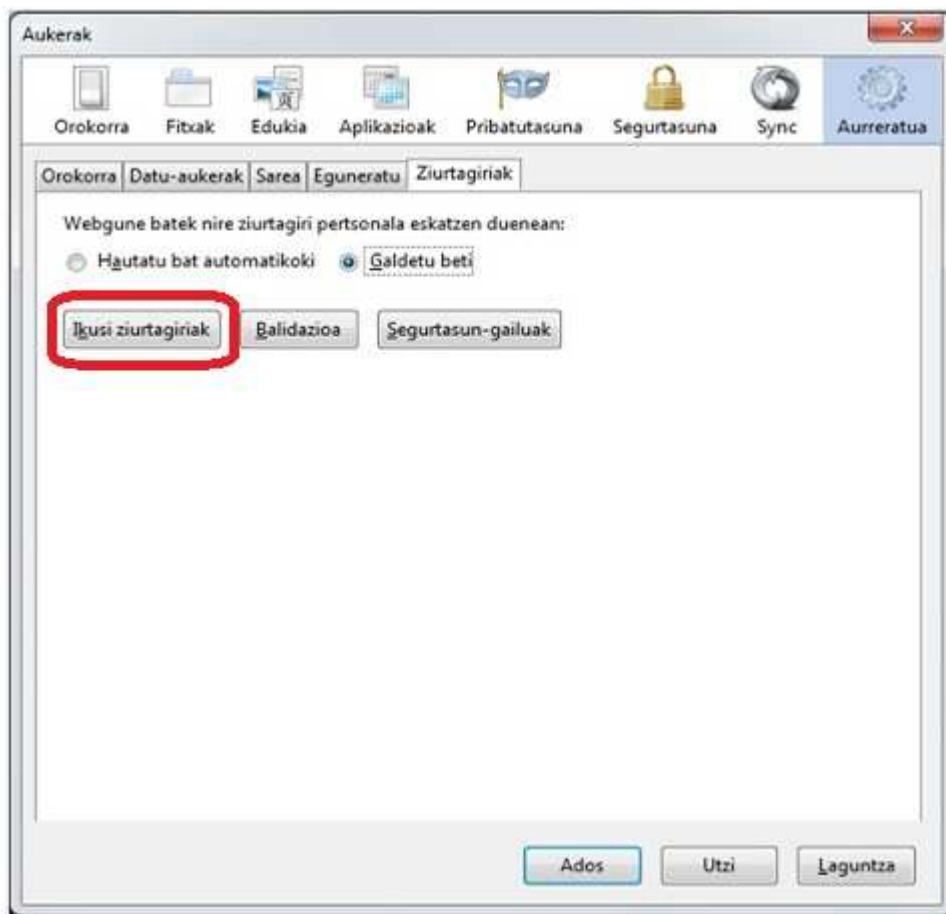

1. Tresnak → Aukerak → Aurreratua → Ziurtagiriak