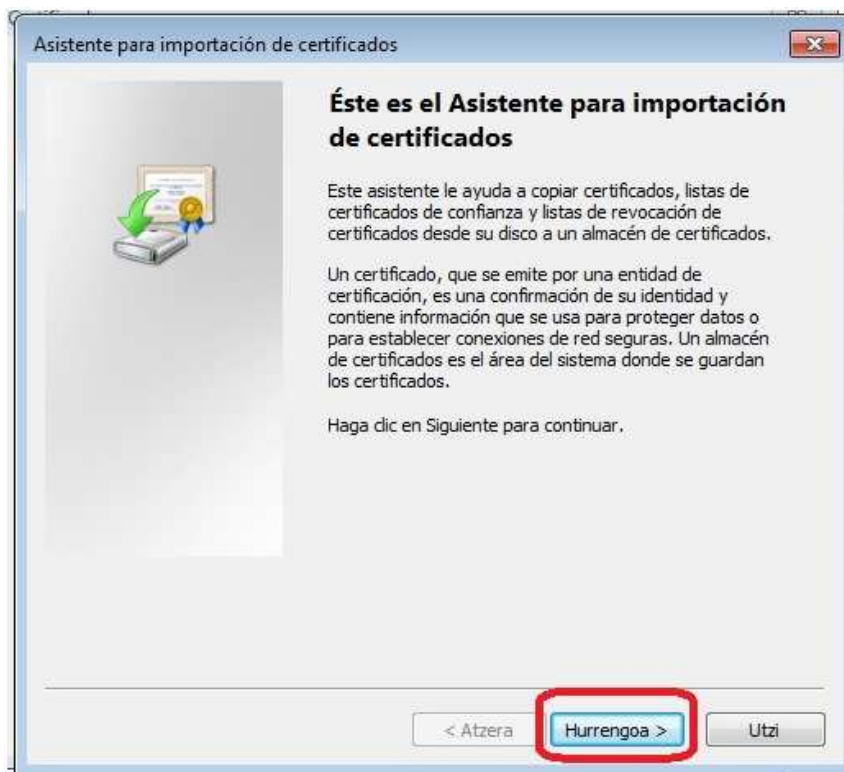

4. Ziurtagiriak inportatzeko laguntzailea zabalduko da. Bertan "Hurrengoa" sakatu.