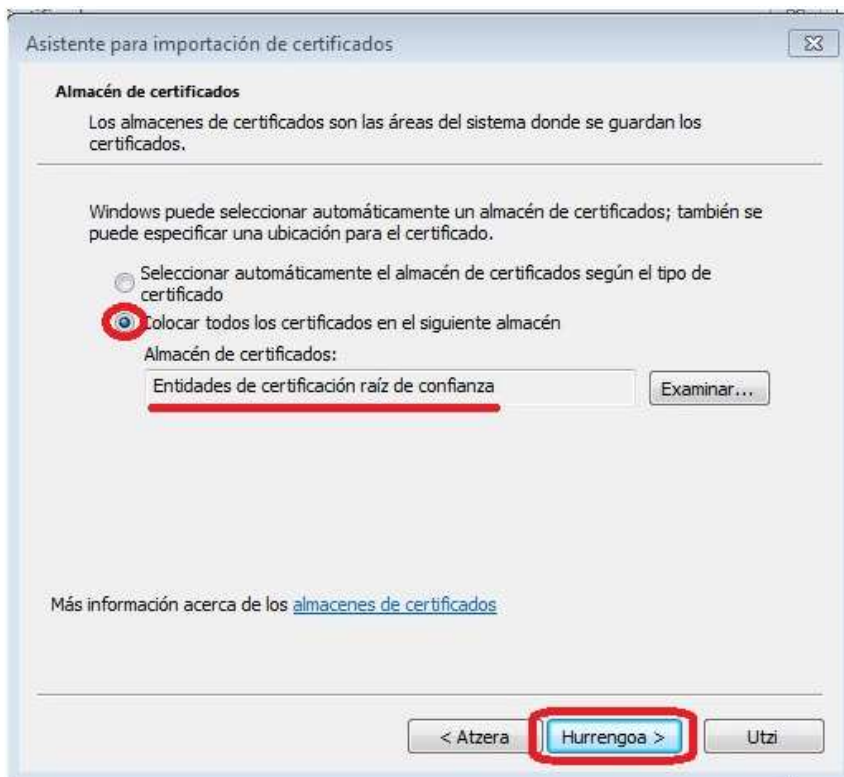

6. “Colocar todos los certificados en el siguiente almacén -> Almacén de certificados: Entidades de certificación raíz de confianza” aukeratu eta sakatu “Hurrengoa”