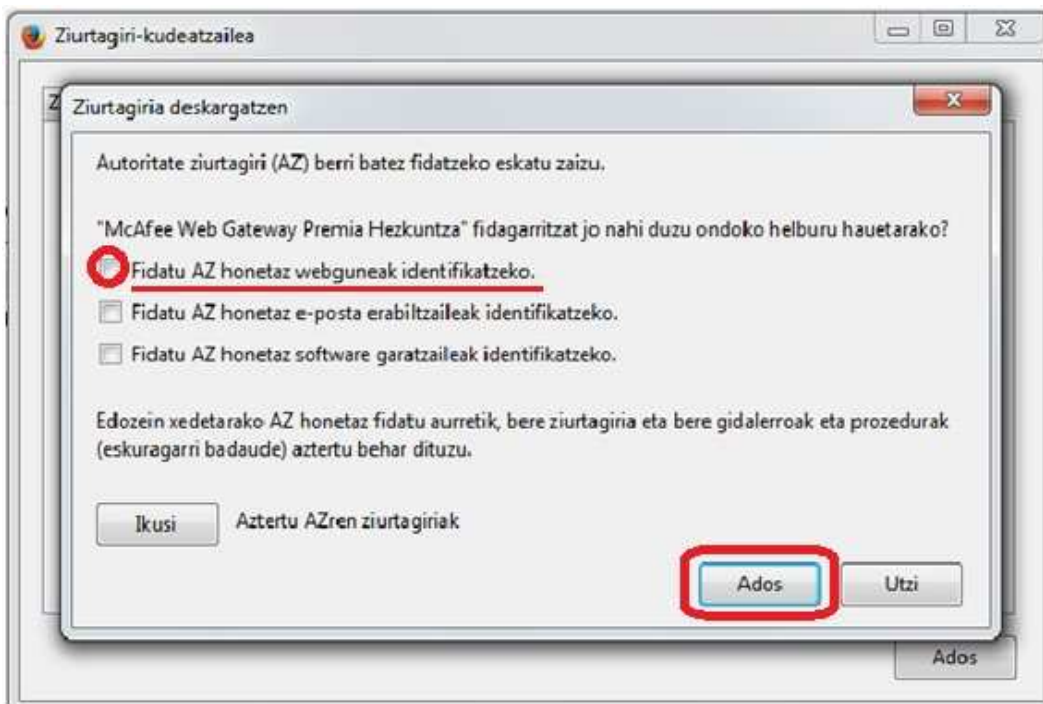

5. "Fidatu AZ honetaz webguneak identifikatzeko" aukera markatu eta "Ados" sakatu