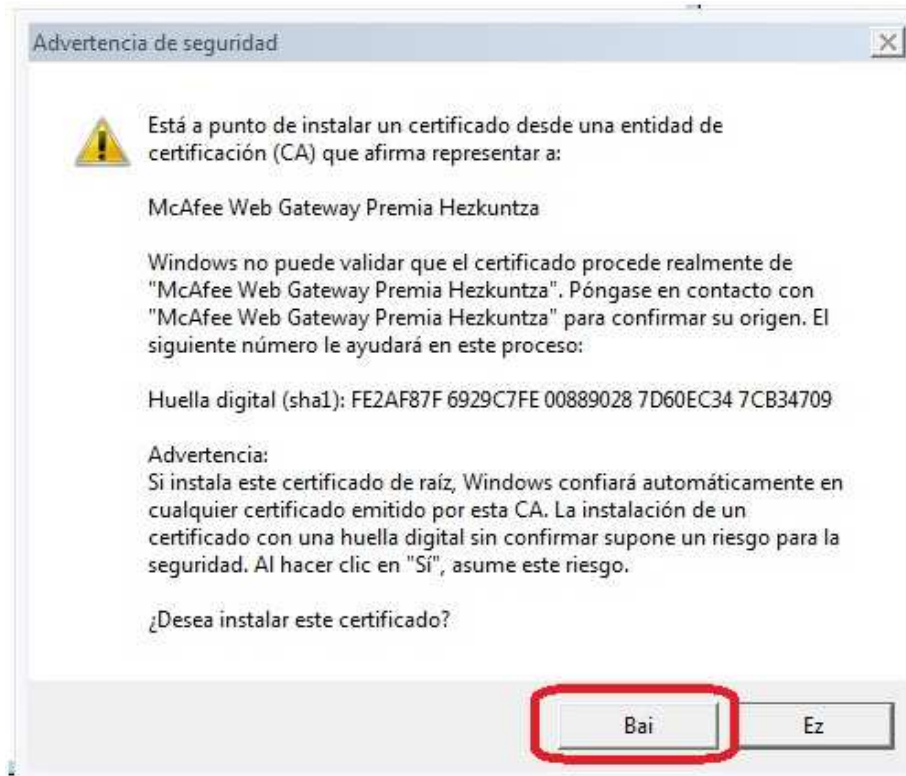

NABIGATZAILEAN ZIURTAGIRIAK INPORTATU

Gida honetan nabigatzaileko ziurtagiria inportatzeko pausuak azaltzen dira. Ziurtagiria inportatu ondoren konexio seguruetan azaltzen den mezua ez da berriz agertuko.

6. “Colocar todos los certificados en el siguiente almacén -> Almacén de certificados: Entidades de certificación raíz de confianza” aukeratu eta sakatu “Hurrengoa”

7. "Amaitu" sakatu

8. "Bai" sakatu

9. Azaldutako pausuak jarraituta baieztapen leihoa agertuko da. “Ados” sakatu.