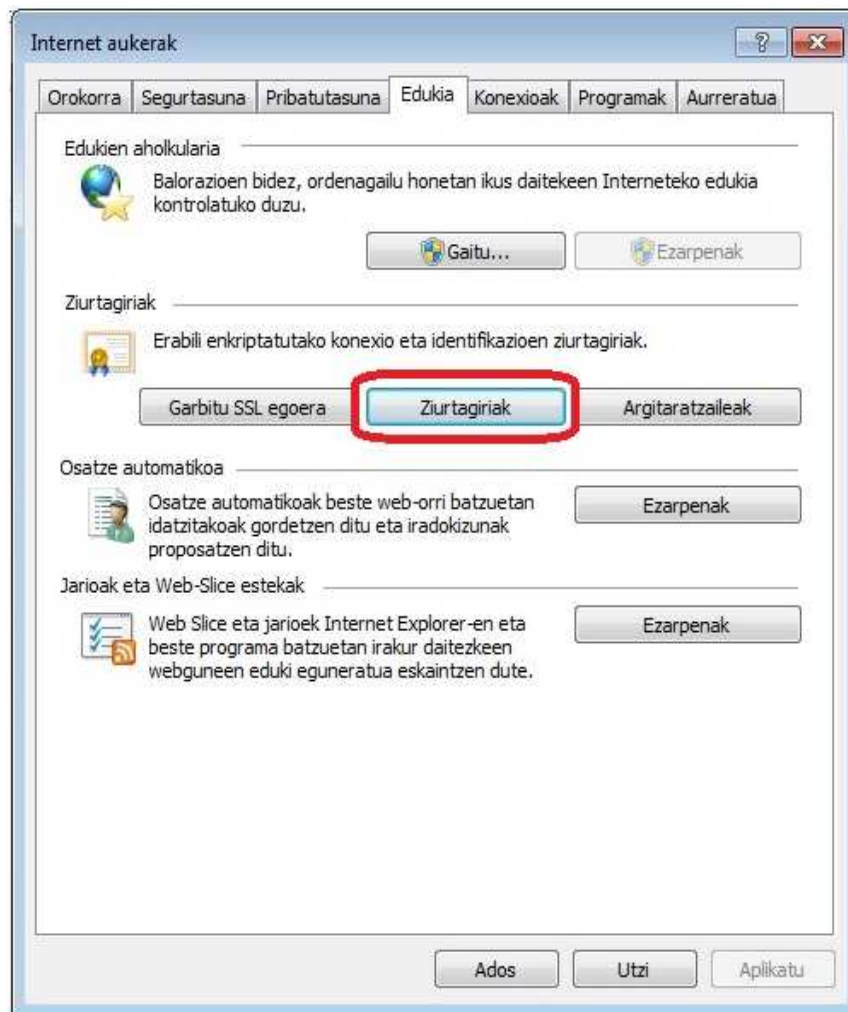

1. Tresnak → Internet Aukerak → Edukia

2. "Ziurtagiriak" sakatu