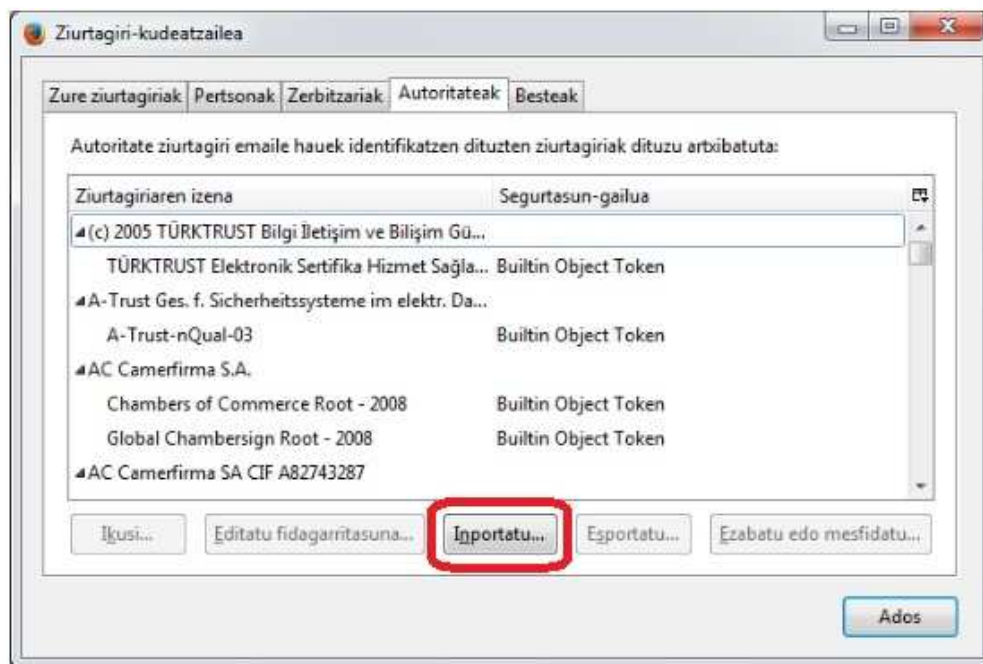

Normalean, modu seguruan konektatzen saiatzean, guneek identifikazio fidagarria aurkeztuko dizute leku egokira zoazela frogatzeko. Hala ere, gune honen identitatea ezin da egiaztatu.

Zer egin behar nuke?

Gune honetara normalean inolako arazorik gabe konektatzen bazara, norbait benetako gunearen itxurak egiten ari dela esan nahi du errore honek eta ez zenuke jarraitu behar.

[Eraman hemendik kanpora!](#)

- ▶ **Xehetasun teknikoak**
- ▶ **Arriskuak ulertzen ditut**

Mezua saihesteko esandako ziurtagiria inportatu behar da.

1. Tresnak → Aukerak → Aurreratua → Ziurtagiriak

2. "Ikusi ziurtagiriak" sakatu.

3. "Inportatu" sakatu

7. "Ados" sakatu

1.2 INTERNET EXPLORER

Ziurtagiria inportatu baino lehen, web seguruetera nabigatzean hurrengo mezua agertuko da:

Arazo bat dago webgunearen segurtasun-ziurtagiarekin.

webguneak aurkeztu duen segurtasun-ziurtagiria ez du autoritate ziurtagiri-emaile fidagarri batek jaulki. webguneak aurkeztu duen segurtasun-ziurtagiria beste webgune baten helbiderako jaulkia da.