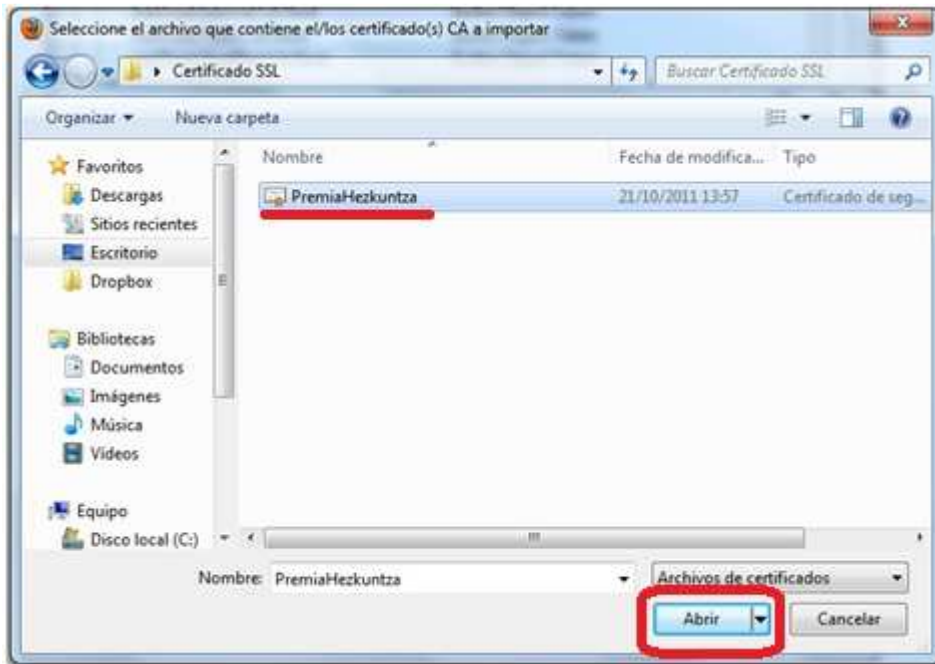

Normalean, modu seguruan konektatzen saiatzean, guneek identifikazio fidagarria aurkeztuko dizute leku egokira zoazela frogatzeko. Hala ere, gune honen identitatea ezin da egiaztatu.

Zer egin behar nuke?

Gune honetara normalean inolako arazorik gabe konektatzen bazara, norbait benetako gunearen itxurak egiten ari dela esan nahi du errore honek eta ez zenuke jarraitu behar.

[Eraman hemendik kanpora!](#)

- ▶ **Xehetasun teknikoak**
- ▶ **Arriskuak ulertzen ditut**

Mezua saihesteko esandako ziurtagiria inportatu behar da.

1. Tresnak → Aukerak → Aurreratua → Ziurtagiriak

2. "Ikusi ziurtagiriak" sakatu.

3. "Inportatu" sakatu