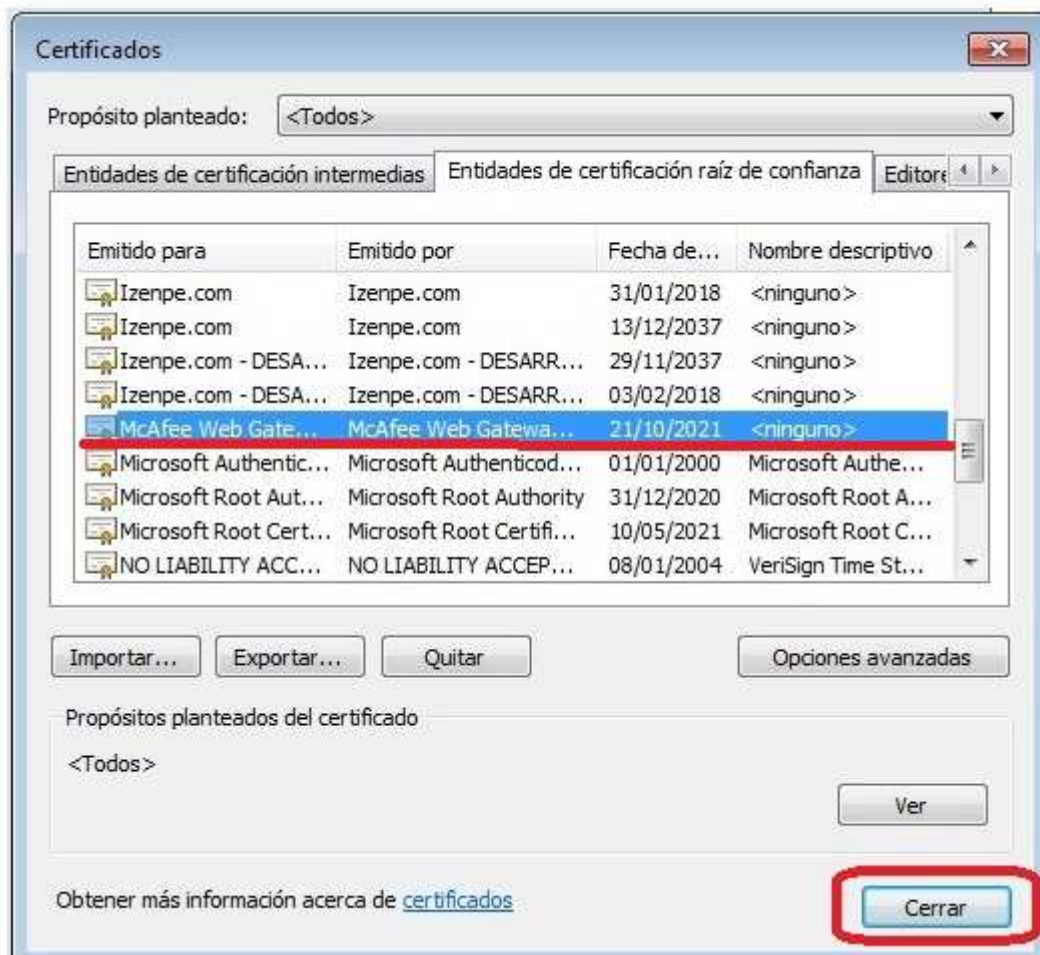

6. “Colocar todos los certificados en el siguiente almacén -> Almacén de certificados: Entidades de certificación raíz de confianza” aukeratu eta sakatu “Hurrengoa”

7. "Amaitu" sakatu

8. "Bai" sakatu

9. Azaldutako pausuak jarraituta baieztapen leihoa agertuko da. “Ados” sakatu.

10. Ziurtagiri berria agertzen dela egiaztatu eta sakatu “Cerrar”