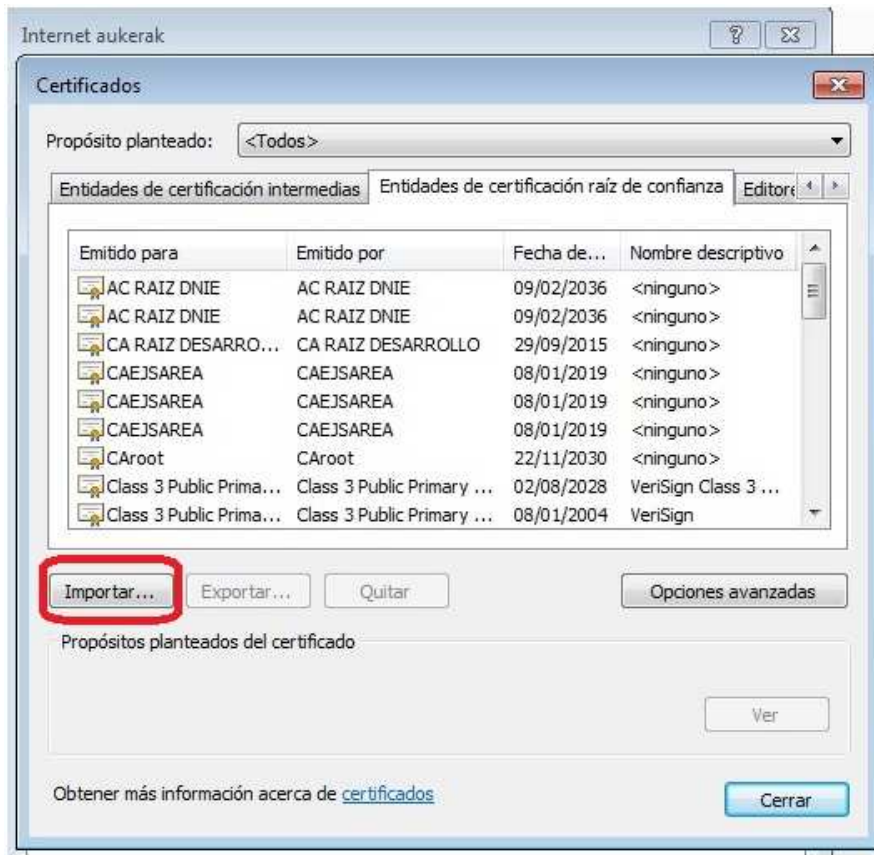

7. "Ados" sakatu

1.2 INTERNET EXPLORER

Ziurtagiria inportatu baino lehen, web seguruetera nabigatzean hurrengo mezua agertuko da:

Arazo bat dago webgunearen segurtasun-ziurtagiarekin.

webguneak aurkeztu duen segurtasun-ziurtagiria ez du autoritate ziurtagiri-emaile fidagarri batek jaulki. webguneak aurkeztu duen segurtasun-ziurtagiria beste webgune baten helbiderako jaulkia da.

-  Sakatu hemen web-orri hau ixteko.
-  Jarraitu webgune honetan (ez gomendatua).
-  Informazio gehiago

Mezua saihesteko esandako ziurtagiria inportatu behar da.

1. Tresnak → Internet Aukerak → Edukia

2. "Ziurtagiriak" sakatu